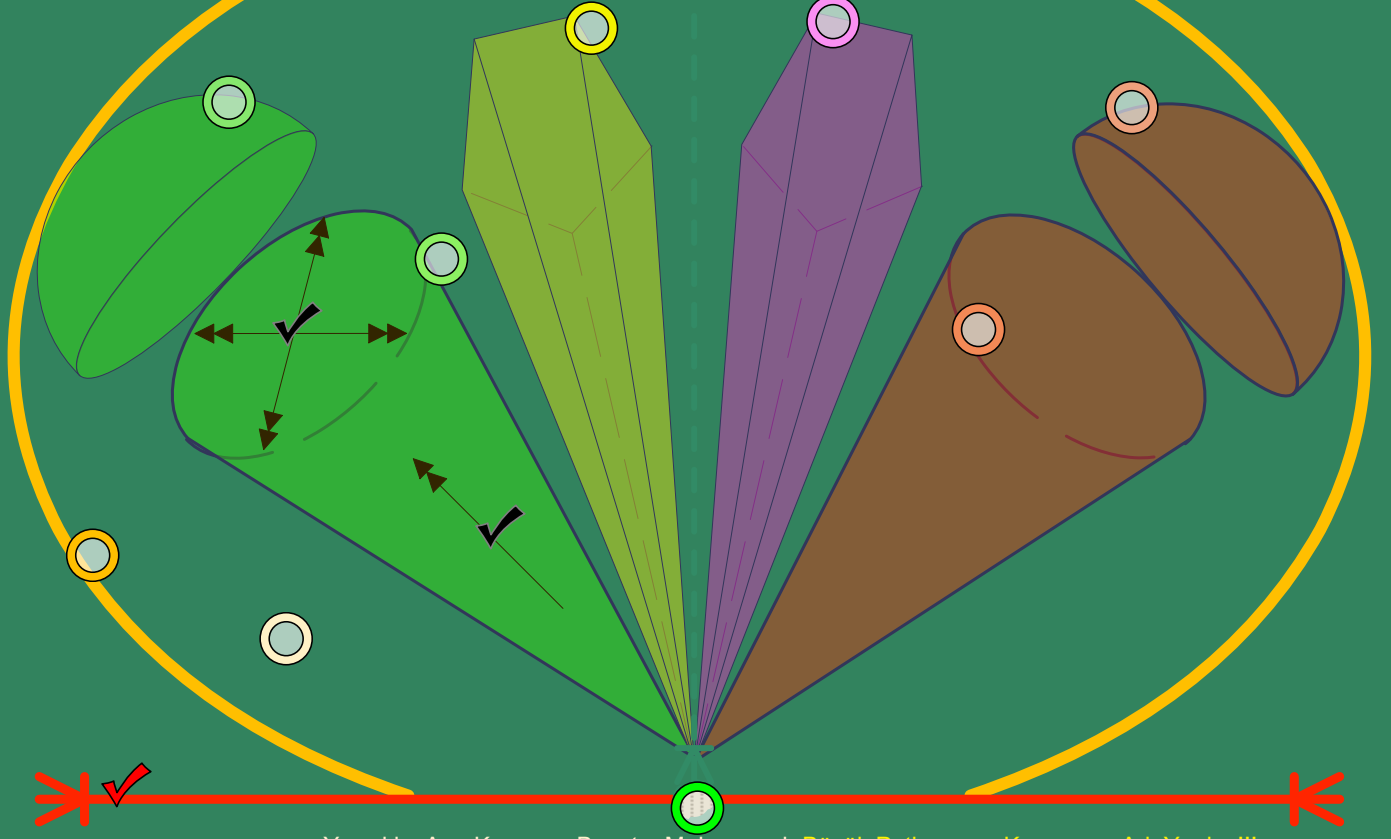

Yapışkan notları doğru görmek için Explorer veya Firefox Kullanınız.

Yaradılış Anı, Konumu, Boyutu, Mekanı...vb Büyük Patlamama Kuvarının Adı Yanlış !!!

Soyut-İlmi Sıfır;Geçmişte ve Gelecekte;Yaradılış Öncesi Tüm Varlıkların İlimdeki Karşılığı

Somut-Nesnel-Bilimsel Sıfır;Geçmişte ve Gelecekte;Yaradılış SonrasıTüm Varlıkların Enerji Olarak Karşılığı

Dinamik Denge Sıfırı;Her Varlığın ve Tüm Varlıkların Her Boyut ve Konumdaki Dinamik Denge Hallerinin Karşılığı

Statik Denge Sıfırı;Her Varlığın ve Tüm Varlıkların Her Boyut ve Konumdaki Statik Denge Hallerinin Karşılığı

Özgün Sıfırlar;Tüm Varlıkların Her Boyut ve Konumdaki Özgünlüklerinin Karşılığı

Bu gün Kullanılan Nicel Sıfır;Rakamların Sol Tarafında Bazen Sağır, Bazen Dilsiz, Bazen Eylemsiz...vb Kişiliği, Sınırları, Tanımı Belirsiz, Yetersiz ve Net Olmayan, Değişkenlik Gösteren Çok Kişilikli Yada Kişiliksiz Yamalı Bir Sıfırdır.